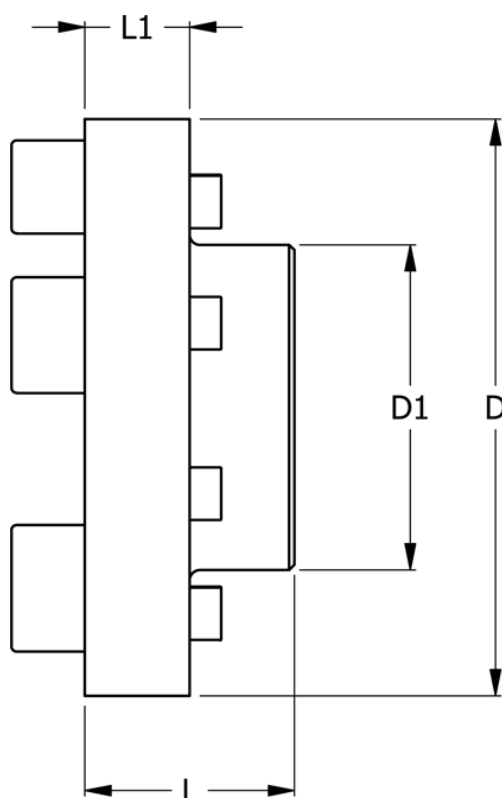

Varenummer: 330628023  
Beskrivelse: Koblingsdel N-Eupex str. 280  
Part 2 & 3 uboret

## Mål

D	= 280
D1	= 172
L	= 110
L1	= 42
Max boring	= 105
Moment (Nm)	= 3900